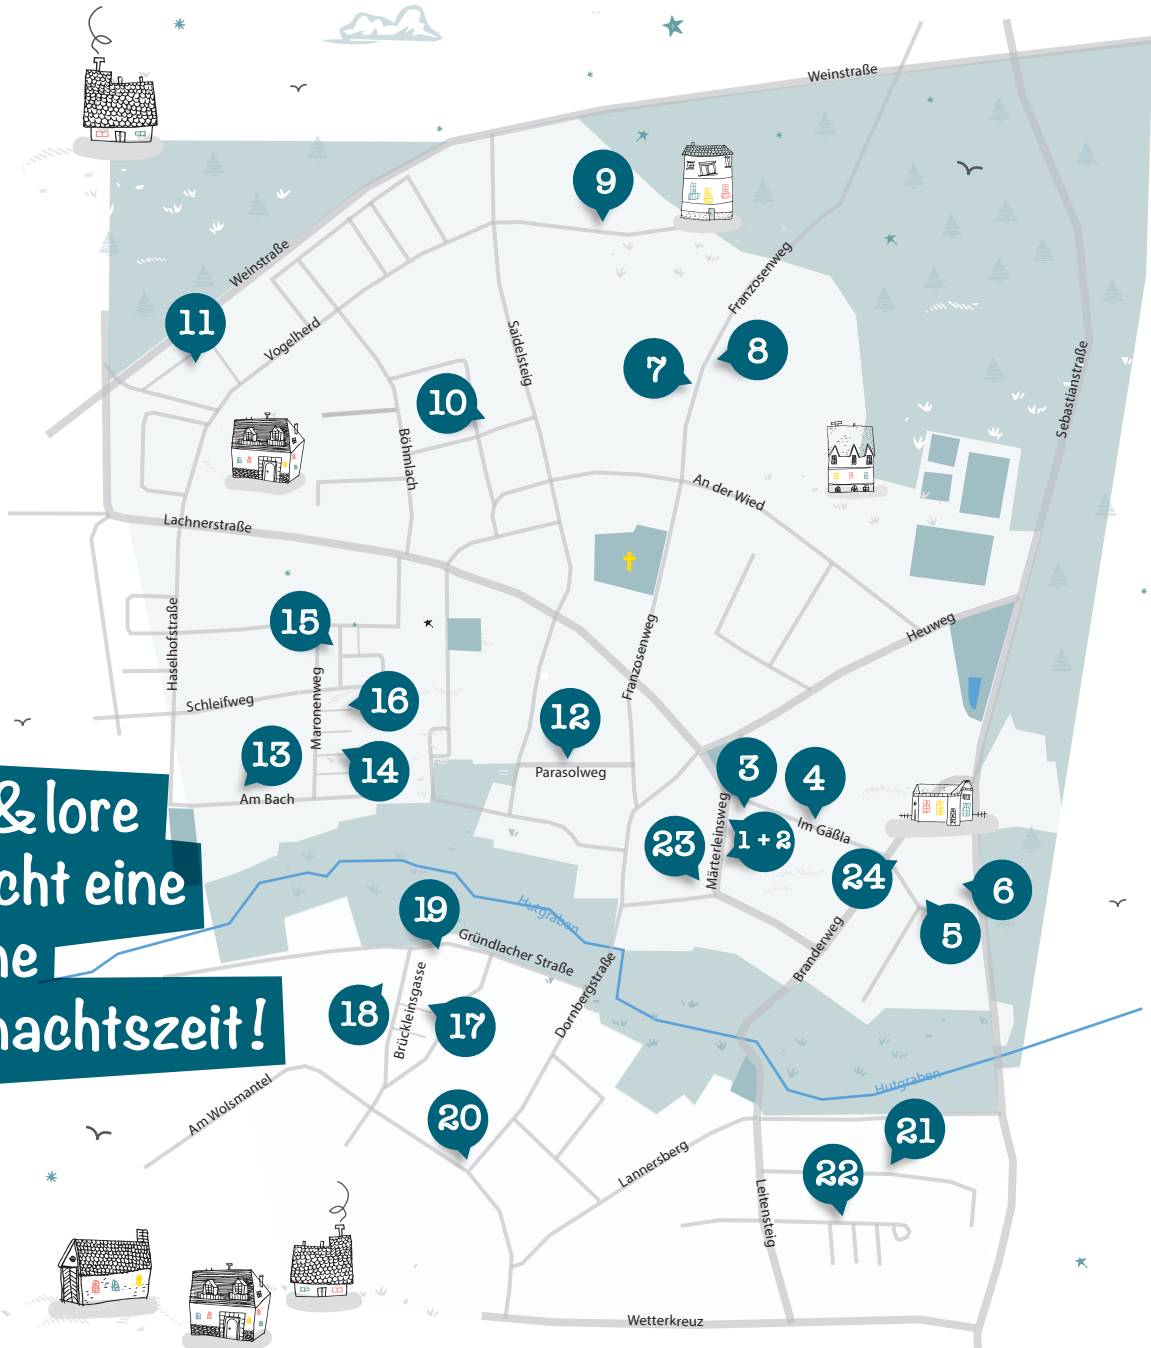

Tennenloher Adventskalender Übersichtsplan 2023

koko & lore
wünscht eine
schöne
Weihnachtszeit!

Das Fenster ist vom
Falknersweg 11 aus zu sehen.

- | | | | | |
|-----------------------|---------------------|------------------|--------------------------|------------------------|
| 1 Märtelerleinsweg 11 | 6 Sebastianstraße 6 | 11 Vogelherd 43f | 16 Schleifweg 78 | 21 Hutgraben 7g |
| 2 Märtelerleinsweg 9 | 7 Franzosenweg 29 | 12 Parasolweg 5 | 17 Brückleinsgasse 9 | 22 Turmhügelweg 15 |
| 3 Im Gäßla 23 | 8 Franzosenweg 40 | 13 Am Bach 28 | 18 Brückleinsgasse 2 | 23 Märtelerleinsweg 16 |
| 4 Im Gäßla 20 | 9 Vogelherd 129 | 14 Schleifweg 92 | 19 Gründlacher Straße 17 | 24 Im Gäßla 7 |
| 5 Im Gäßla 4 | 10 Saidelsteig 27 | 15 Maronenweg 35 | 20 Dornbergstraße 20 | |