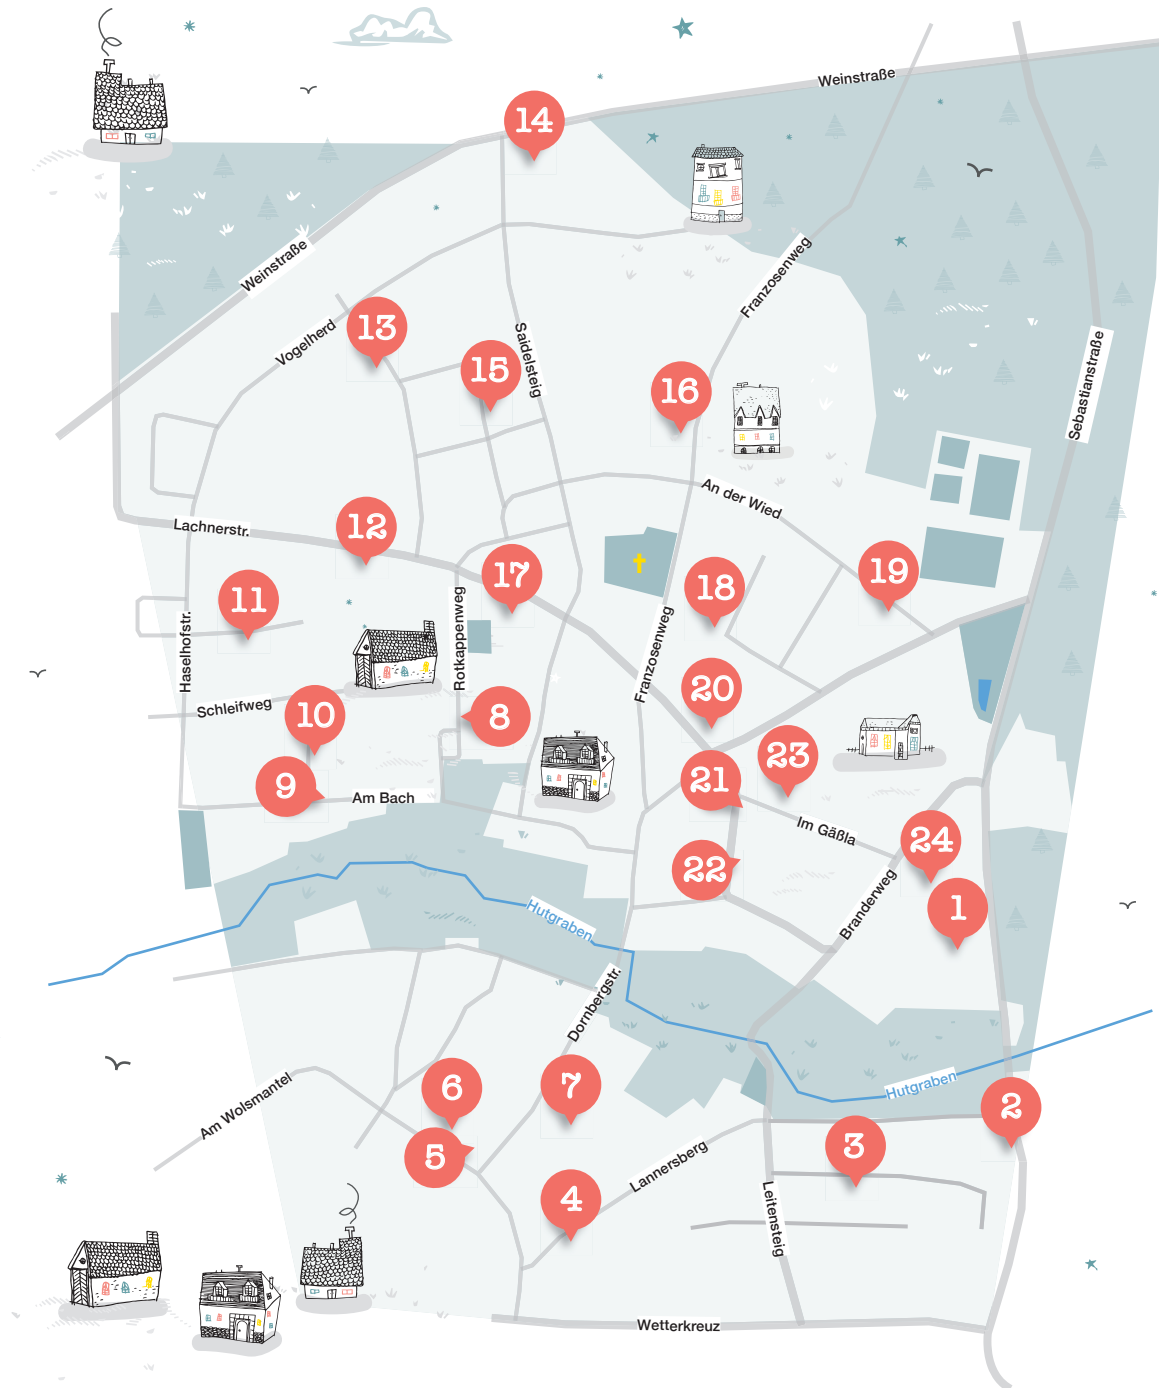

Tennenloher Adventskalender

Übersichtsplan

- | | | | | |
|---------------------|---------------------|--------------------|-----------------------|---------------------|
| 1 Sebastianstr. 12a | 6 Am Wolfsmantel 12 | 11 Haselhofstr. 27 | 16 Franzosenweg 29 | 21 Im Gäßla 23 |
| 2 Hutgraben 1a | 7 Kreuzstr. 4 | 12 Lachnerstr. 59 | 17 Lachnerstr. 43 | 22 Märterleinsweg 9 |
| 3 Falknersweg 17 | 8 Rotkappenweg 17 | 13 Böhmloch 83 | 18 Graslitzer Str. 13 | 23 Im Gäßla 18 |
| 4 Lannersberg 17 | 9 Am Bach 28 | 14 Sidelsteig 69 | 19 An der Wied 3a | 24 Im Gäßla 4 |
| 5 Dornbergstr. 20 | 10 Schleifweg 92 | 15 Sidelsteig 27 | 20 Lachnerstr. 12 | |